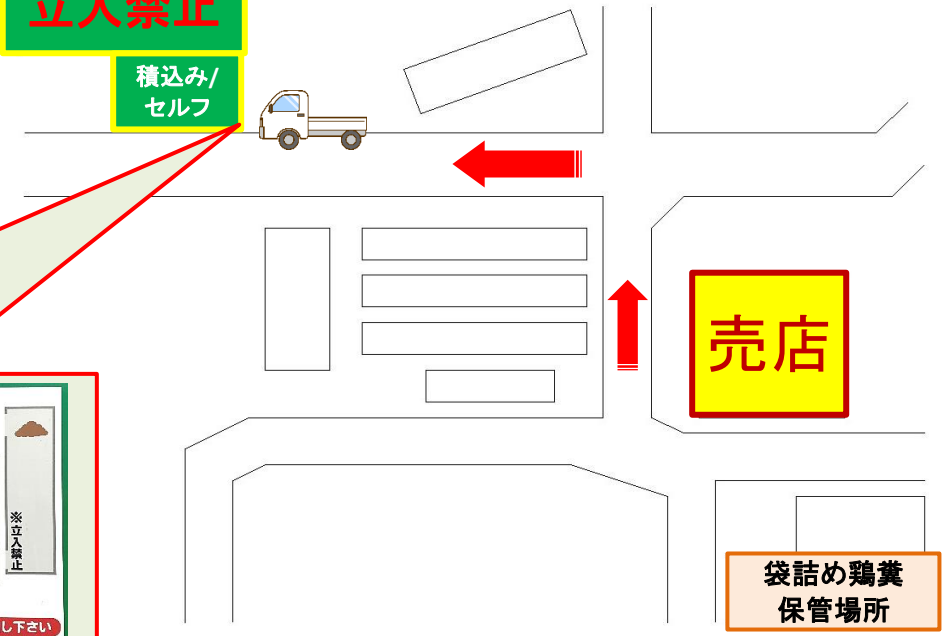

## \* 注意事項 \*

販売可能日時でも鶏の飼育管理により  
お受けできない場合もございます。

お時間には余裕を持ってお越しください。

(※カレンダーは3ヶ月ごとに更新いたします。)

※置き場手前に看板(右図)がありますので  
ご確認ください。

※ショベルで積込みの方は**通行の妨げに**  
ならないよう、**路肩に停車して**お待ちください。

立入禁止

積み込み/  
セルフ

売店

袋詰め鶏糞  
保管場所

7 July 2019						
月	火	水	木	金	土	日
1	2	3	4	5	6	7
				×	×	×
8	9	10	11	12	13	14
×				×	×	×
15	16	17	18	19	20	21
					×	×
22	23	24	25	26	27	28
×	×					×
29	30	31				
×	×					

8 August 2019						
月	火	水	木	金	土	日
29	30	31	1	2	3	4
				×		×
5	6	7	8	9	10	11
×						×
12	13	14	15	16	17	18
						×
19	20	21	22	23	24	25
						×
26	27	28	29	30	31	
						×